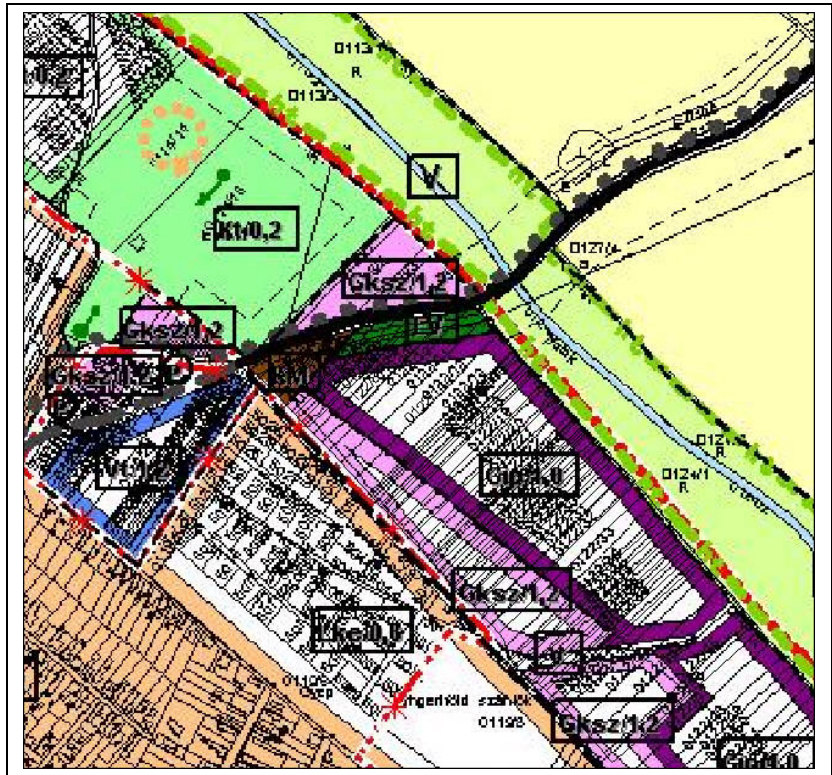

PILISVÖRÖSVÁR VÁROS TELEPÜLÉSSZERKEZETI TERVÉNEK MÓDOSÍTÁSA

Pilisvörösvár Város hatályos Településszerkezeti Terve (kivonat) M=1:8000

Pilisvörösvár Város módosított Településszerkezeti Terve (kivonat) M=1:8000