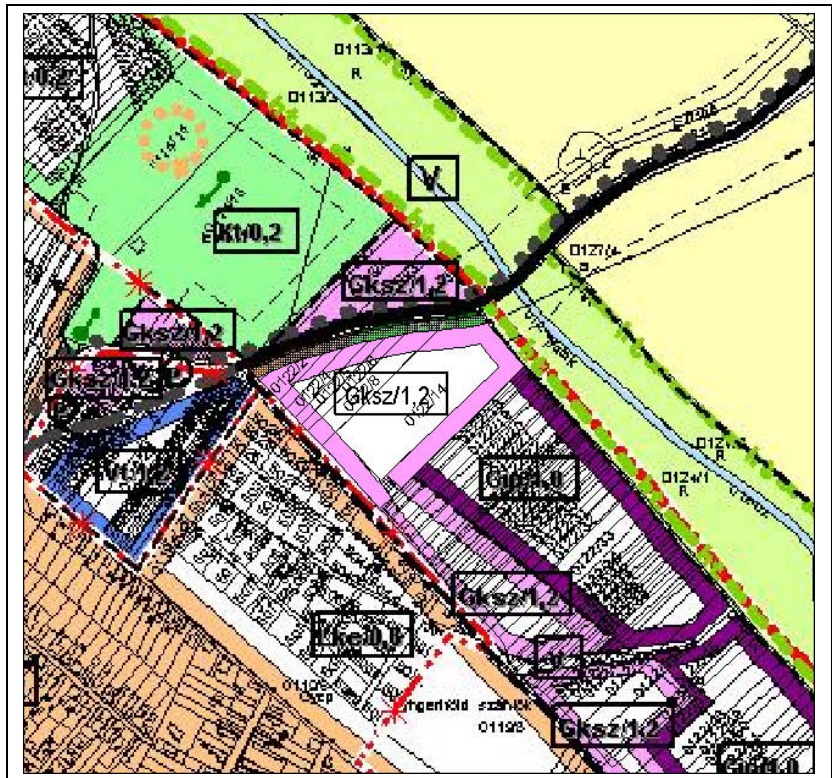

PILISVÖRÖSVÁR VÁROS TELEPÜLÉSSZERKEZETI TERVÉNEK MÓDOSÍTÁSA

Pilisvörösvár Város hatályos Településszerkezeti Terve (kivonat) M=1:8000

Pilisvörösvár Város módosított Településszerkezeti Terve (kivonat) M=1:8000