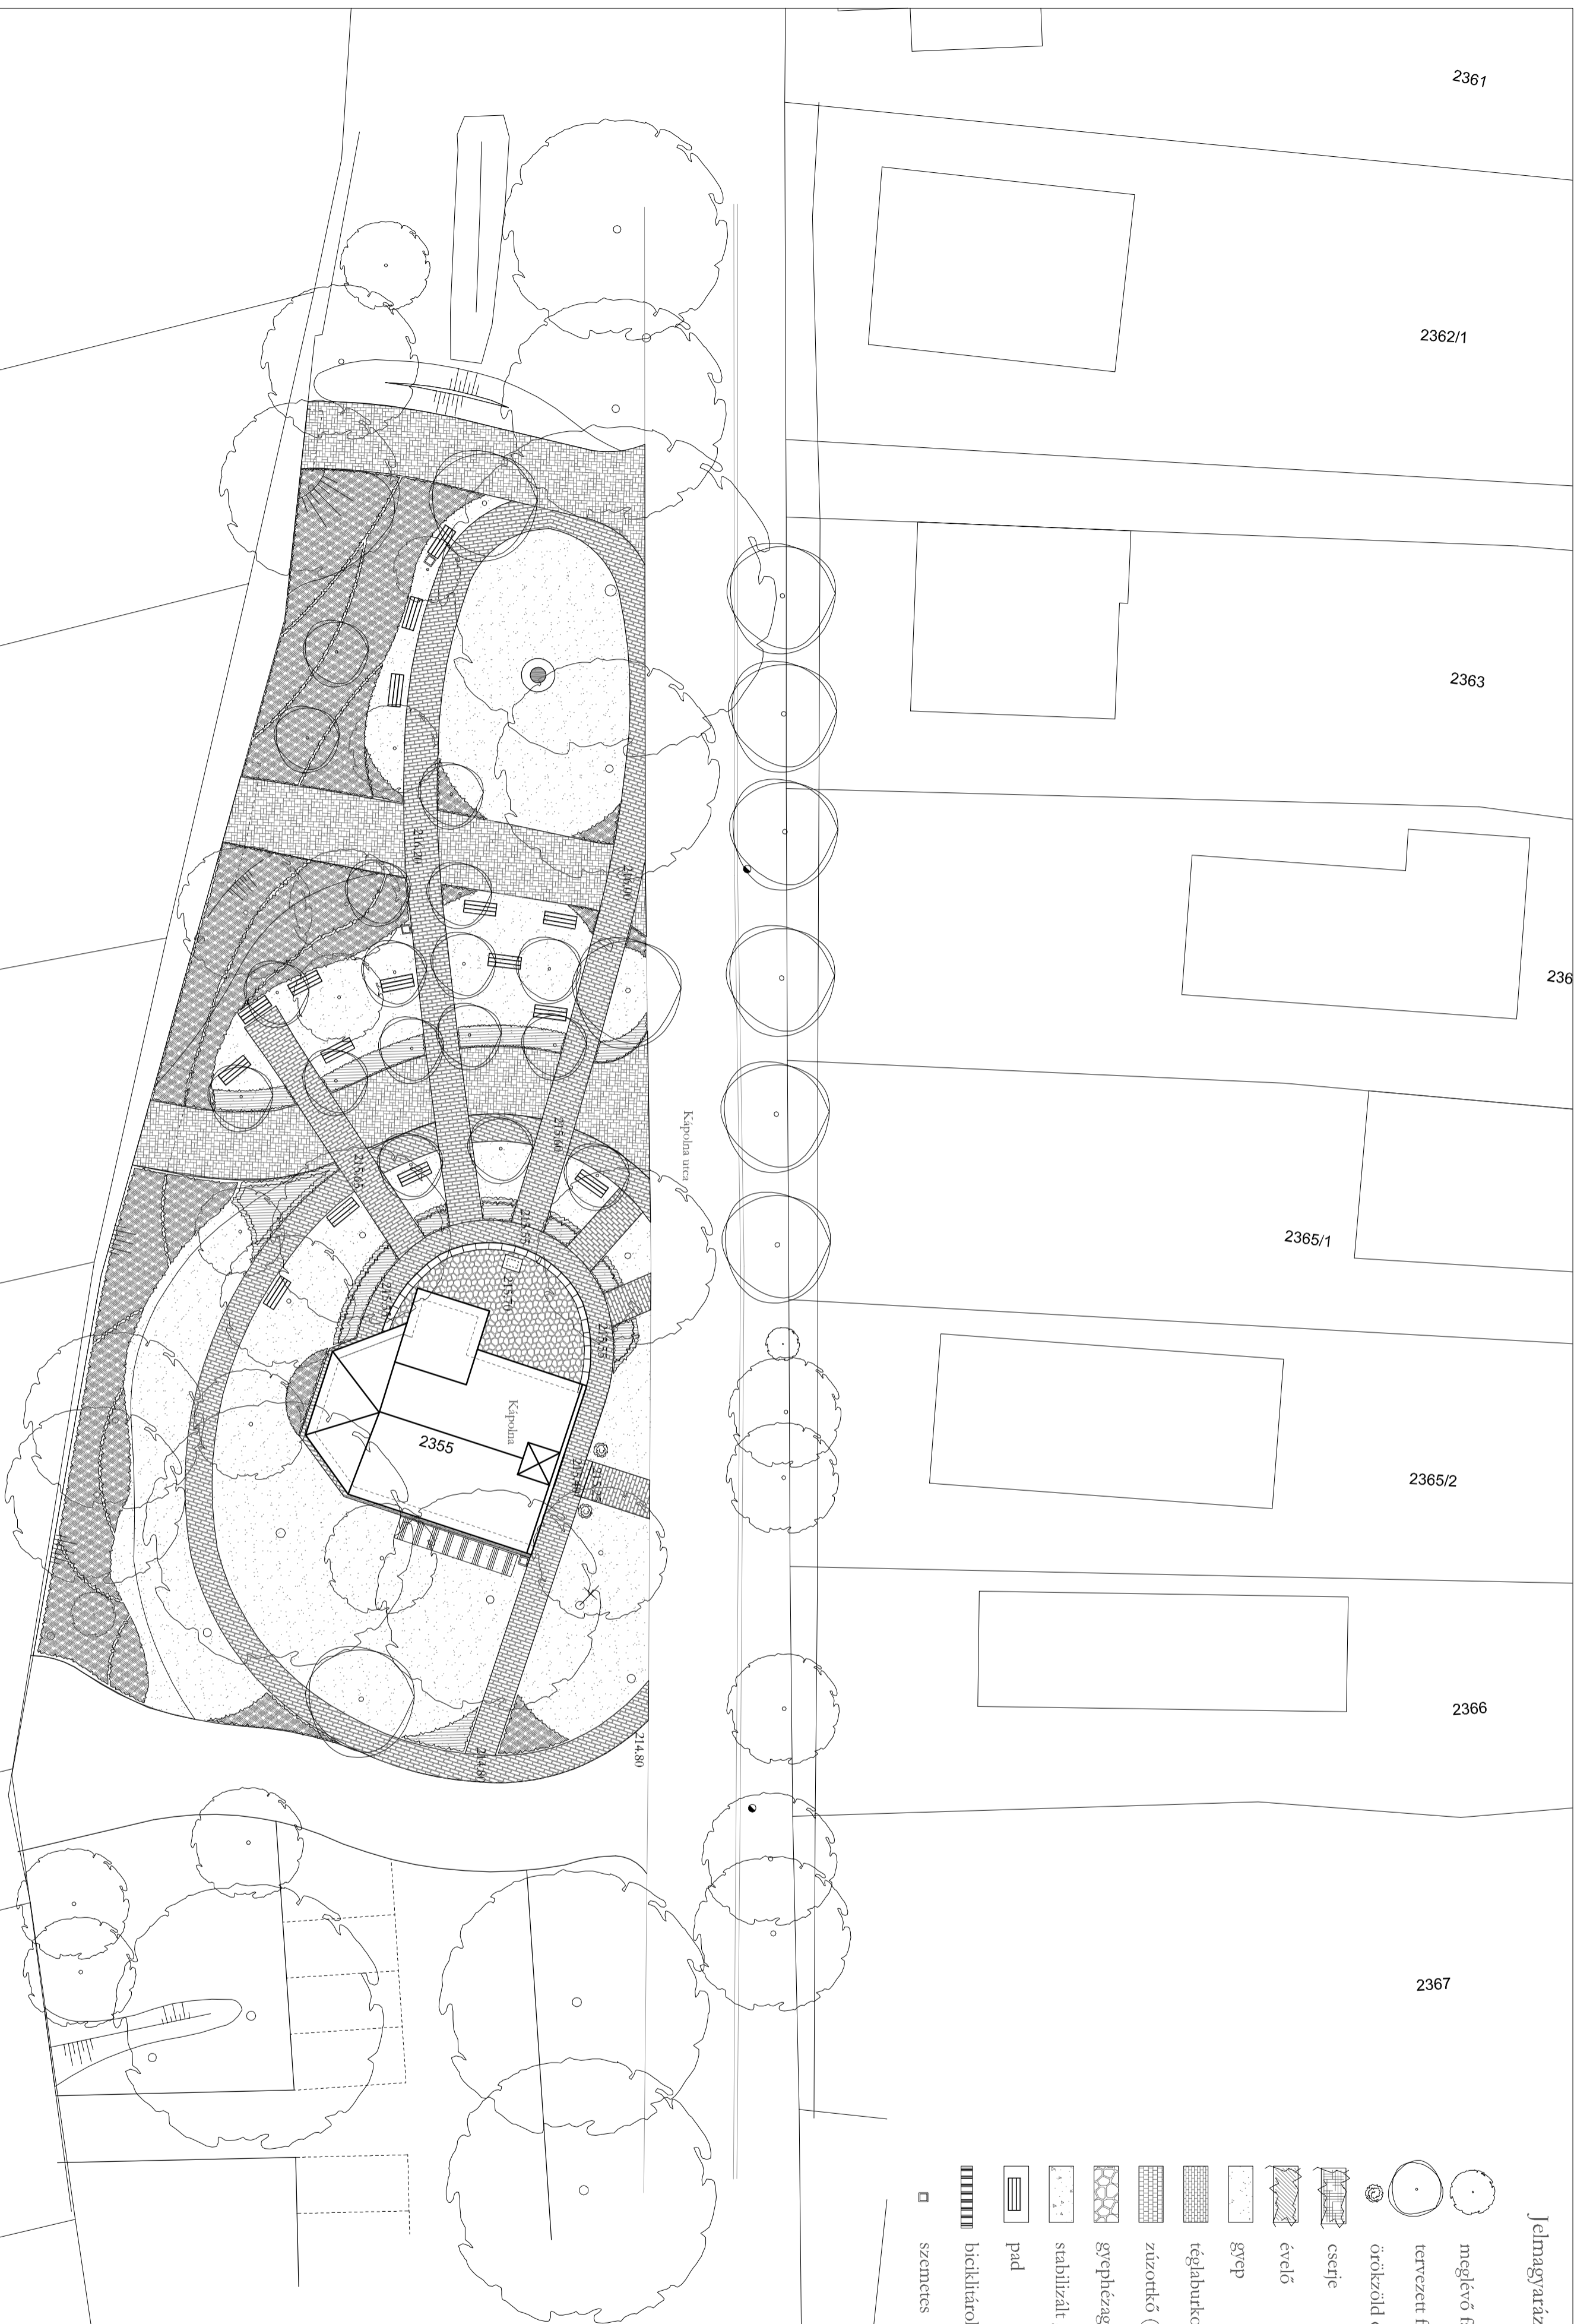

Jelmagyarázat

-  meglévő fa
-  tervezett fa
-  örökzöld cserje
-  cserje
-  évelő
-  gyeplő
-  téglaburkolat
-  zúzottkő (tétkő) burkolat
-  gyeplézagos terméskőburkolat
-  stabilizált gyeplőburkolat
-  pad
-  biciklitároló
-  szeméces

PAGONY
Táj- és Kertépítész Iroda
HULLÓKÖRÖS UTCA 17/A
HATÁROSNYI, H-1041

MÉRTÉKÉZŐ:
Pilisvörösvár Város Önkormányzata
MÉRTÉKÉZŐ NÉVÉ:
Pilisvörösvár, Erdel Kápolna mögötti terület
kertépítészeti terv
KÉPZŐ NÉVÉ:
Kertépítészeti terv
TÉRTÉKÉZŐ:
Vincze Anikó
KI 01-5/69

MÉRTÉKÉZŐ NÉVÉ:
Pátek Melinda
Ptkó Viola
MÉRLETSZÁMA:
K3
MÉRLETSZÁMA:
M=1:200
DÁTUM:
2018.szeptember